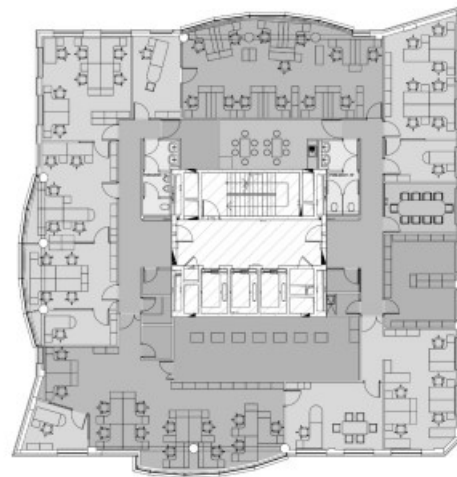

Millennium Tower II

Wrocław, Fabryczna, ul. Strzegomska 42B

Informacje o budynku | Building information

Status budynku Building status	Istniejący Existing
Rok budowy Year of construction	2009
Powierzchnia wspólna Common space	7,00 %
Współczynnik miejsc parkingowych Parking ratio	1 / 20 m ²
Całkowita powierzchnia budynku Total building area	9 800 m ²

Minimalna powierzchnia biurowa
Minimum office space

Standardowe wykończenie | Standard fit-out

-  Klimatyzacja
Air conditioning
-  Recepcja
Reception
-  Podnoszone podłogi
Raised floor
-  Ochrona budynku
Security
-  Podwieszany sufit
Suspended ceiling
-  Kable światłowodowe
Fiber optics
-  Okablowanie telefoniczne
Telephone cabling
-  Uchylnie okna
Openable windows
-  Okablowanie komputerowe
Computer cabling
-  Okablowanie elektryczne
Power cabling
-  Czujniki dymu
Smoke detectors
-  Wykładzina
Carpeting

Plan piętra | Floor plan

Dostępna powierzchnia | Available space

Piętro Floor	Powierzchnia wolna Vacant space	Czynsz Rent	Dostępność Availability
-1	prosimy o kontakt please contact us	prosimy o kontakt please contact us	prosimy o kontakt please contact us
1	prosimy o kontakt please contact us	prosimy o kontakt please contact us	prosimy o kontakt please contact us
2	prosimy o kontakt please contact us	prosimy o kontakt please contact us	prosimy o kontakt please contact us
2	prosimy o kontakt please contact us	prosimy o kontakt please contact us	prosimy o kontakt please contact us
5	prosimy o kontakt please contact us	prosimy o kontakt please contact us	prosimy o kontakt please contact us
6	prosimy o kontakt please contact us	prosimy o kontakt please contact us	prosimy o kontakt please contact us
7	prosimy o kontakt please contact us	prosimy o kontakt please contact us	prosimy o kontakt please contact us
7	prosimy o kontakt please contact us	prosimy o kontakt please contact us	prosimy o kontakt please contact us
Razem Total	po zalogowaniu after login		